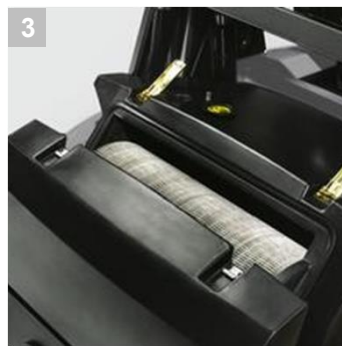

KÄRCHER

makes a difference

KM 120/150 R D

La clase superior con comodidad funcional.

Primera opción para un uso profesional y ergonómico en grandes superficies en exteriores: la robusta y cómoda KM 120/150 R con bastidor tubular y vaciado en alto.

2 Cepillo central de larga duración.

El cepillo central de barrido pasa de fijo a oscilante (y viceversa) accionándolo de manera rápida y puntual. Al detener la máquina, esta lo regresa a la posición fija de desgaste reducido, alargando la vida útil del cepillo central y, con ello, reducir los gastos.

3 Trabajo de barrido sin polvo.

El eficaz sistema de filtro redondo con una superficie de filtrado de 9 m² y limpieza automática garantiza un barrido sin polvo. La limpieza del filtro prolonga la vida útil del mismo.

4 Vaciado en alto.

Cómodo vaciado hidráulico hasta 1.50 metros. El depósito de suciedad barrida se vacía hacia atrás y protege al usuario de la contaminación por polvo. No se produce ningún contacto con la suciedad barrida.